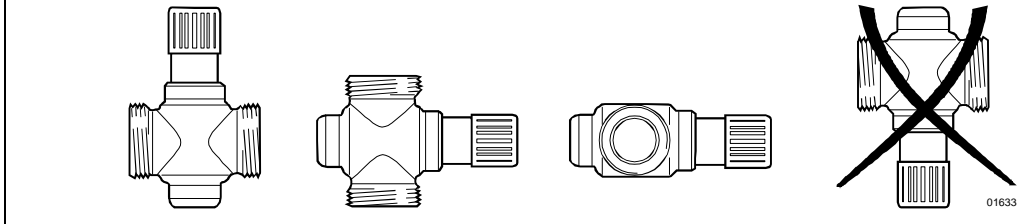

- de** Montageanleitung
- en** Mounting instructions
- fr** Instructions de montage
- sv** Monteringsinstruktion
- nl** Montage-handleiding
- it** Istruzioni di montaggio
- fi** Asennusohje
- es** Instrucciones de montaje
- da** Monteringsvejledning

- Durchgangsventile PN25
- Two-port seat valves PN25
- Vannes 2 voies PN25
- 2-vägsventiler PN25
- Doorstroomafsluiters PN25
- Valvole a due vie PN25
- Kaksitieventtiilit PN25
- Válvulas de 2 vías PN25
- Vovejsventiler PN25

VVG549...

VVG549...

A → AB A = 0 ... 100%
AB = 0 ... 100%

VVG549...K

A → AB A = 0 ... 100%
AB = 0 ... 100%

VVG549... + SQS359...

DN [mm]	D	Valve type	H [mm]	H1 [mm]	H2 [mm]	L1 [mm]	L2 [mm]	L3 [mm]	L4 [mm]	L5 [mm]	N [mm]	B [mm]	G [kg]
15	G $\frac{3}{4}$ B	VVG549.15-0.25 ... 2.5	212	58	97	65	32,5	31.5	111	137	33	11,5	0.48
20	G1B	VVG549.20-4K	230	78	120	70	35	37.5	117	153	37	12	0.63
25	G1 $\frac{1}{4}$ B	VVG549.25-6.3K	230	78	120	75	37,5	37.5	123	158	42	12	0.72

ALS15, ALS20, ALS25

ALG12, ALG15, ALG20

DN [mm]	D	Valve type	Fitting type	$\varnothing P$ [mm]	N1 [mm]	G [kg]	Fitting type	$\varnothing E$ [mm]	N" [mm]	G [kg]
15	G $\frac{1}{2}$ B	VVG549.15-0.25 ... 0.63	ALS15	21.3	32	0.08	ALG12	Rp $\frac{3}{8}$	32	0.08
20	G1B	VVG549.20-4K	ALS20	26.8	41	0.10	ALG15	Rp $\frac{1}{2}$	41	0.10
25	G1 $\frac{1}{4}$ B	VVG549.25-6.3K	ALS25	33.7	50	0.16	ALG20	Rp $\frac{3}{4}$	50	0.16