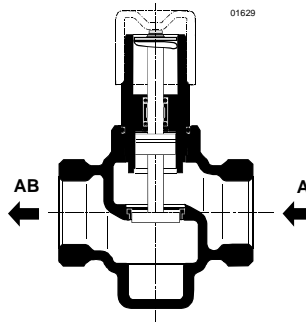

- Durchgangsventile PN25
- Two-port seat valves PN25
- Vannes 2 voies PN25
- 2-vägsventiler PN25
- Doorstroomafsluiters PN25
- Valvole a due vie PN25
- Kaksitieventtiilit PN25
- Válvulas de 2 vías PN25
- Vovejsventiler PN25

VVG549...

VVG549...

A → AB A = 0 ... 100%
AB = 0 ... 100%

VVG549...K

A → AB A = 0 ... 100%
AB = 0 ... 100%

VVG549... + SQS359...

DN [mm]	D	Valve type	H [mm]	H1 [mm]	H2 [mm]	L1 [mm]	L2 [mm]	L3 [mm]	L4 [mm]	L5 [mm]	N [mm]	B [mm]	G [kg]
15	G $\frac{3}{4}$ B	VVG549.15-0.25 ... 2.5	212	58	97	65	32,5	31.5	111	137	33	11,5	0.48
20	G1B	VVG549.20-4K	230	78	120	70	35	37.5	117	153	37	12	0.63
25	G1 $\frac{1}{4}$ B	VVG549.25-6.3K	230	78	120	75	37,5	37.5	123	158	42	12	0.72

ALS15, ALS20, ALS25

ALG12, ALG15, ALG20

DN [mm]	D	Valve type	Fitting type	$\varnothing P$ [mm]	N1 [mm]	G [kg]	Fitting type	$\varnothing E$ [mm]	N" [mm]	G [kg]
15	G $\frac{1}{2}$ B	VVG549.15-0.25 ... 0.63	ALS15	21.3	32	0.08	ALG12	Rp $\frac{3}{8}$	32	0.08
20	G1B	VVG549.20-4K	ALS20	26.8	41	0.10	ALG15	Rp $\frac{1}{2}$	41	0.10
25	G1 $\frac{1}{4}$ B	VVG549.25-6.3K	ALS25	33.7	50	0.16	ALG20	Rp $\frac{3}{4}$	50	0.16