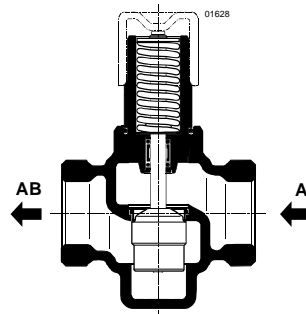

- de** Montageanleitung
- en** Mounting instructions
- fr** Instructions de montage
- sv** Monteringsinstruktion
- nl** Montage-handleiding
- it** Istruzioni di montaggio
- fi** Asennusohje
- es** Instrucciones de montaje
- da** Monteringsvejledning

- Durchgangsventile PN25
- Two-port seat valves PN25
- Vannes 2 voies PN25
- 2-vägsventiler PN25
- Doorstroomafsluiters PN25
- Valvole a due vie PN25
- Kaksitieventtiilit PN25
- Válvulas de 2 vías PN25
- Vovejsventiler PN25

VVG549...

VVG549...

A → AB A = 0 ... 100%
AB = 0 ... 100%

VVG549...K

A → AB A = 0 ... 100%
AB = 0 ... 100%

VVG549... + SQS359...

DN [mm]	D	Valve type	H [mm]	H1 [mm]	H2 [mm]	L1 [mm]	L2 [mm]	L3 [mm]	L4 [mm]	L5 [mm]	N [mm]	B [mm]	G [kg]
15	G $\frac{3}{4}$ B	VVG549.15-0.25 ... 2.5	212	58	97	65	32,5	31.5	111	137	33	11,5	0.48
20	G1B	VVG549.20-4K	230	78	120	70	35	37.5	117	153	37	12	0.63
25	G1 $\frac{1}{4}$ B	VVG549.25-6.3K	230	78	120	75	37,5	37.5	123	158	42	12	0.72

ALS15, ALS20, ALS25

ALG12, ALG15, ALG20

DN [mm]	D	Valve type	Fitting type	$\varnothing P$ [mm]	N1 [mm]	G [kg]	Fitting type	$\varnothing E$ [mm]	N" [mm]	G [kg]
15	G $\frac{1}{2}$ B	VVG549.15-0.25 ... 0.63	ALS15	21.3	32	0.08	ALG12	Rp $\frac{3}{8}$	32	0.08
20	G1B	VVG549.20-4K	ALS20	26.8	41	0.10	ALG15	Rp $\frac{1}{2}$	41	0.10
25	G1 $\frac{1}{4}$ B	VVG549.25-6.3K	ALS25	33.7	50	0.16	ALG20	Rp $\frac{3}{4}$	50	0.16