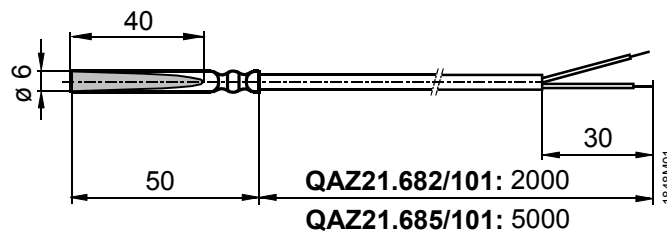

Kabeltemperaturfühler
Cable temperature sensor
Sonde de température à câble
Kabeltemperaturgivare
Temperaturopnemer met Kabel
Sonda di temperatura a cavo
Uppoanturi
Sonda de temperatura para placa
Kabeltemperaturføler

Maße in mm
 Dimensions in mm
 Dimensions en mm
 Mått i mm
 Maten in mm
 Dimensioni in mm
 Mítat mm
 Dimensiones en mm
 Mål i mm