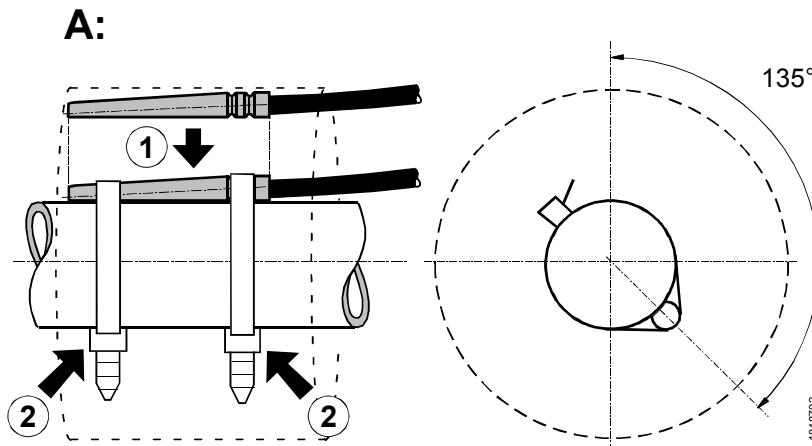

de Montageanleitung
en Mounting instructions
fr Instructions de montage
sv Monteringsinstruktion
nl Montage-aanwijzing
it Istruzioni di montaggio
fi Asennusohje
es Instrucciones de montaje
da Monteringsvejledning

Kabeltemperaturfühler
Cable temperature sensor
Sonde de température à câble
Kabeltemperaturgivare
Temperaturopnemer met Kabel
Sonda di temperatura a cavo
Uppoanturi
Sonda de temperatura para placa
Kabeltemperaturføler

QAZ21.682/101
QAZ21.685/101

max. erlaubter Montagebereich am Sauggasrohr (nicht unterhalb)
 max. permissible mounting location at the suction gas pipe (not below)
 Zone autorisée pour montage sur tube de gaz aspiré (pas dessous)
 tillåtet placeringsområde vid montering på suggasröret (inte under)
 Max. toelaatbaar montagegebied aan de zuiggasleiding (niet lager)
 max. inclinazione della sonda rispetto all'interasse del tubo (vedi schema).
 maks. sallittu asennusalue imukaasuputken päällä (ei alapuolella)
 temperatura máxima aceptable de montaje en el tubo de aspiración de gas (nunca por debajo).
 max. tilladt monteringsområde på sugegasrøret (ikke under)

Maße in mm
 Dimensions in mm
 Dimensions en mm
 Mått i mm
 Maten in mm
 Dimensioni in mm
 Mítat mm
 Dimensiones en mm
 Mål i mm